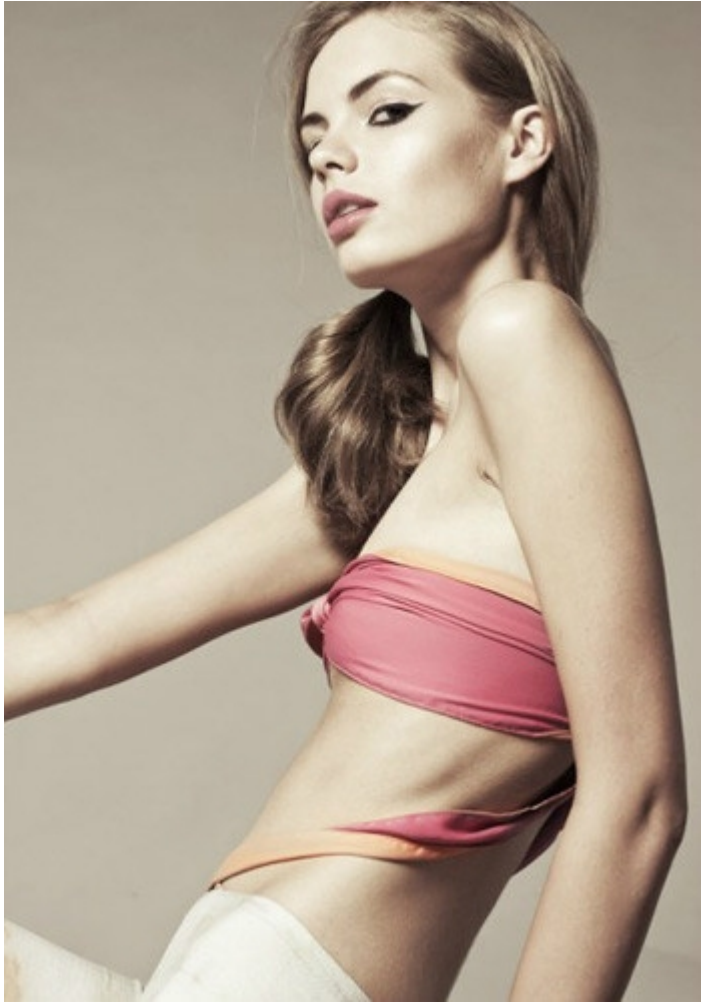

IRITA

Boy / Height : 180 Bel / Waist : 65 Kalça / Hips : 95 Beden / Size : 38 Ayak / Shoes : 39 Saç / Hair : L.Brown Göz / Eyes : Blue

IRITA

IRITA

IRITA

IRITA