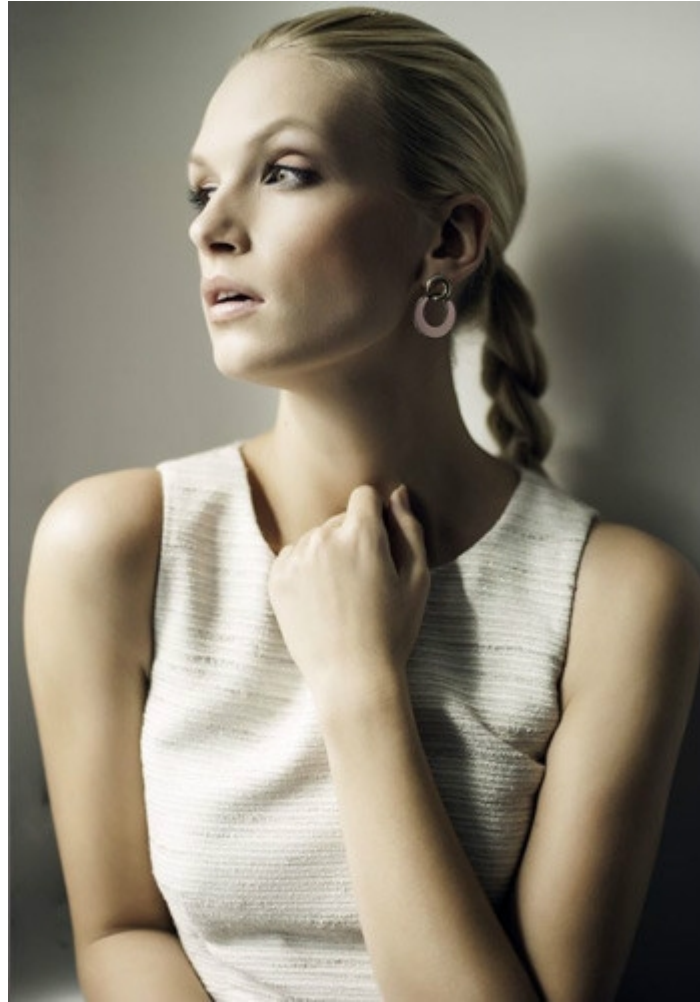

SABINA K.

Boy / Height : 174 Gö?üt / Chest : 84 Bel / Waist : 62 Kalça / Hips : 90 Beden / Size : 36 Ayak / Shoes : 39 Saç / Hair : Blonde Göz / Eyes : Green

SABINA K.

SABINA K.

SABINA K.

SABINA K.