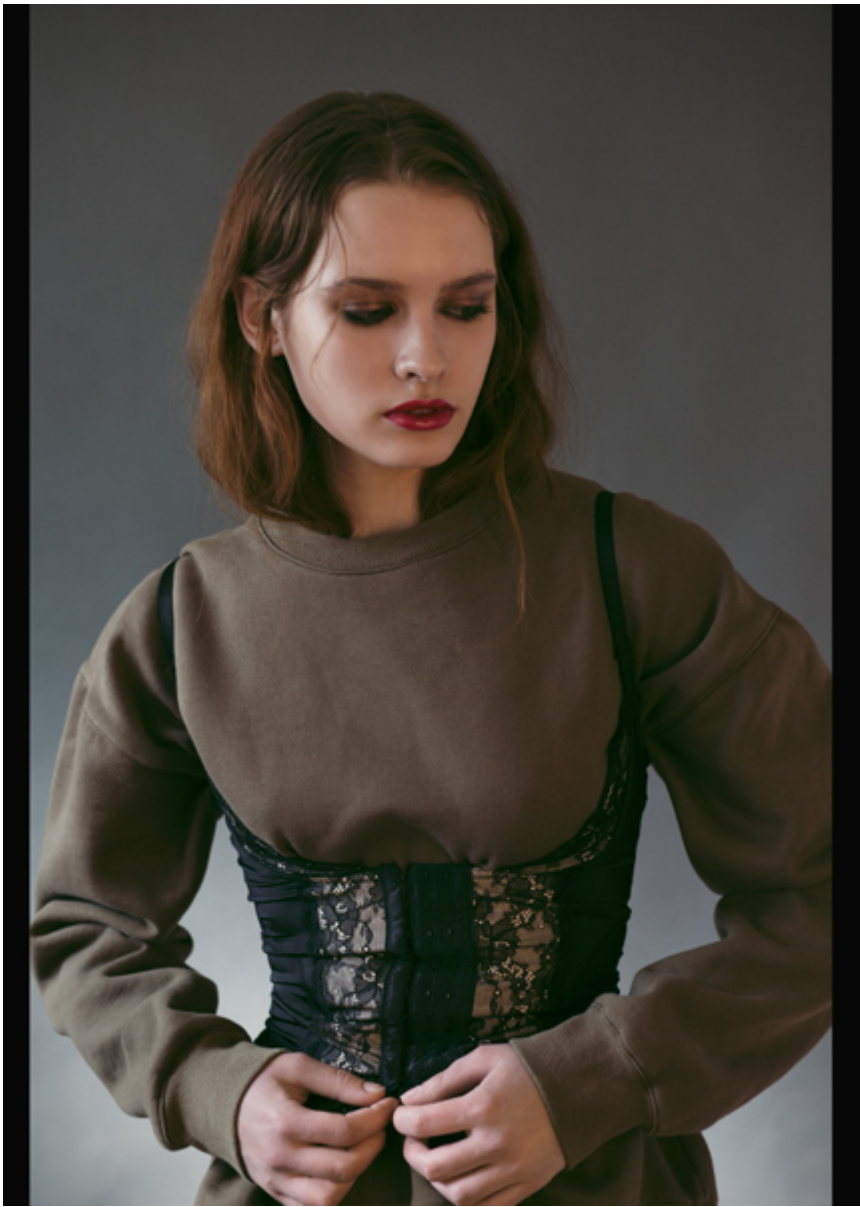

Art Room Model - SOFIA K.

Height : 178

Chest : 83

Waist : 62

Hips : 93

Size : 36

Shoes : 39

Hair : DARK BROWN

Eyes : GREEN

R O M E O G I G L I
R O M E O G I G L I
R O M E O G I G L I

ROMEO GIGLI
ROMEO GIGLI
ROMEO GIGLI